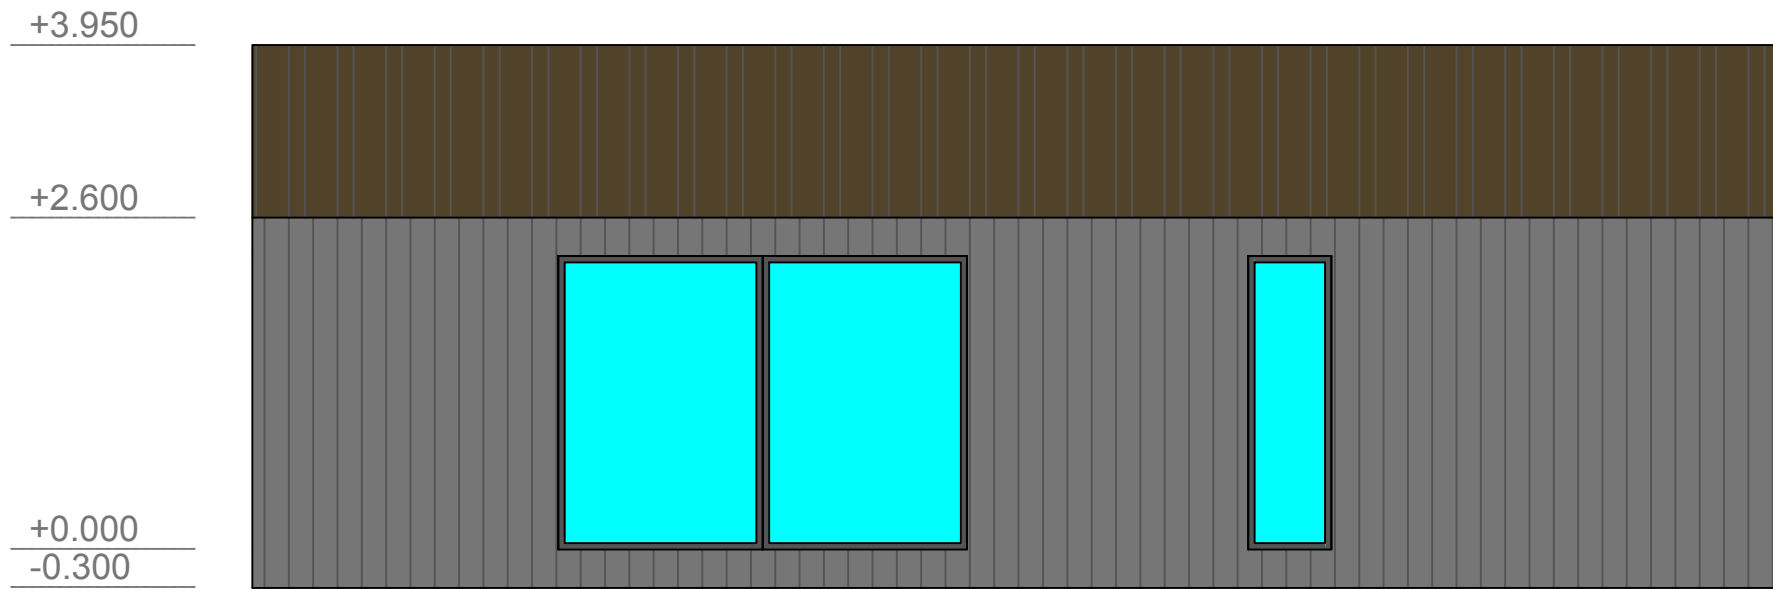

Telpu eksplikācija

N.p. k.	Istabas nosaukums	Platība
1. Stāva eksplikācija		
1	Guļamistaba	9.1 m ²
2	Vannasistaba	6.4 m ²
3	Viesistaba	23.4 m ²
Lietderīgā telpu platība		38.9 m ²
Kopējā apbūves platība		48.0 m ²

FASĀDE ASĪS B-A

FASĀDE ASĪS 2-1

FASĀDE ASĪS A-B

FASĀDE ASĪS 1-2