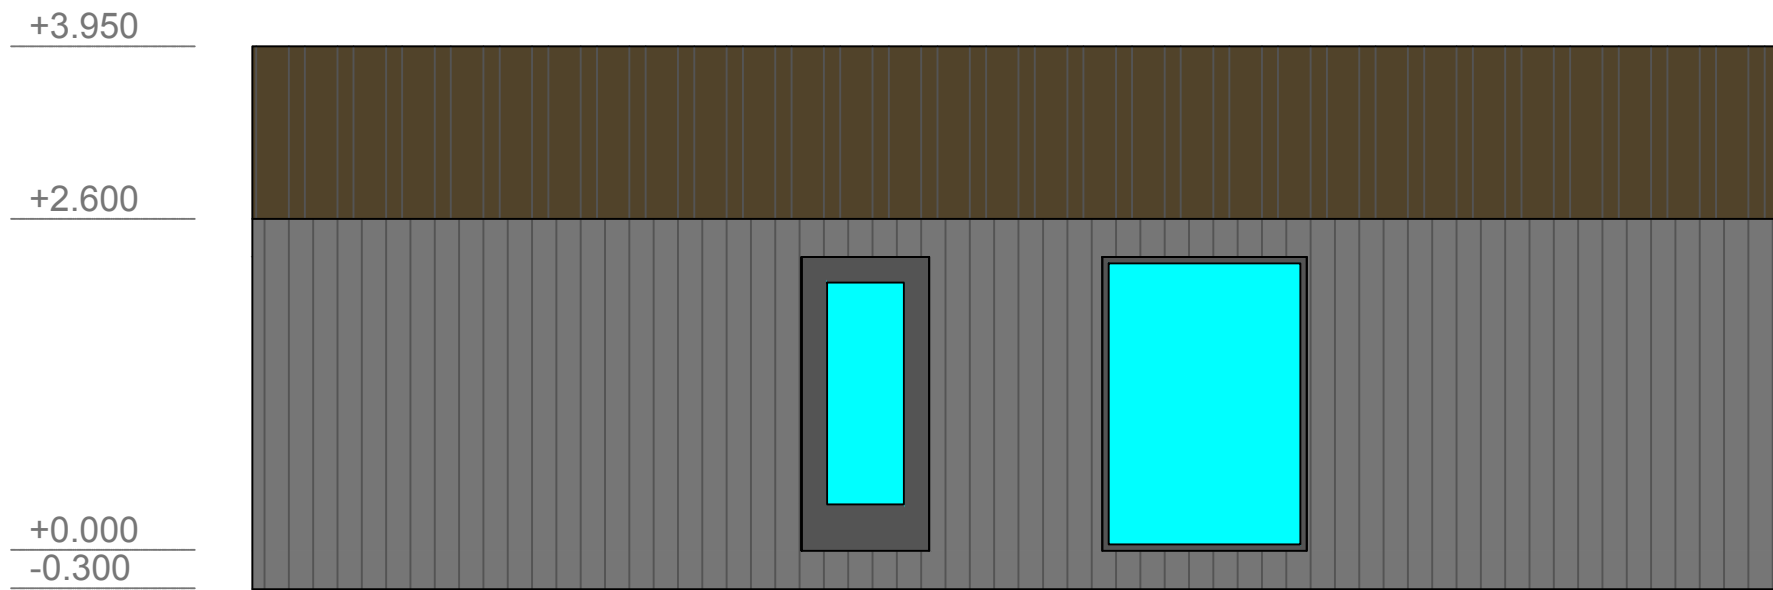

Telpu eksplikācija

N.p. k.	Istabas nosaukums	Platība
1. Stāva eksplikācija		
1	Guļamistaba	9.1 m ²
2	Vannasistaba	6.4 m ²
3	Viesistaba	23.4 m ²
Lietderīgā telpu platība		38.9 m ²
Kopējā apbūves platība		48.0 m ²

FASĀDE ASĪS B-A

FASĀDE ASĪS 2-1

FASĀDE ASĪS A-B

FASĀDE ASĪS 1-2