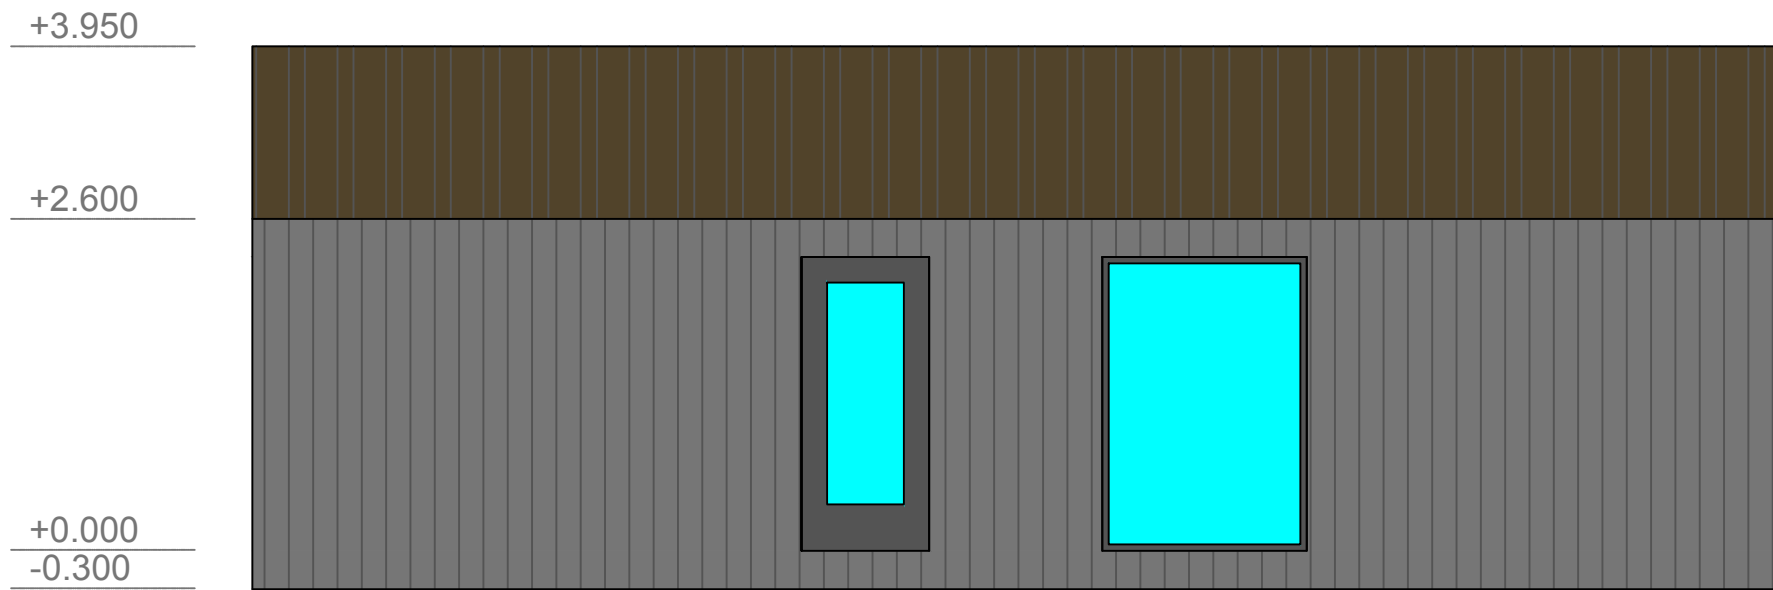

Telpu eksplikācija

N.p. k.	Istabas nosaukums	Platība
1. Stāva eksplikācija		
1	Guļamistaba	9.1 m ²
2	Vannasistaba	4.3 m ²
3	Viesistaba	25.8 m ²
Lietderīgā telpu platība		39.2 m ²
Kopējā apbūves platība		48.0 m ²

FASĀDE ASĪS B-A

FASĀDE ASĪS 2-1

FASĀDE ASĪS A-B

FASĀDE ASĪS 1-2