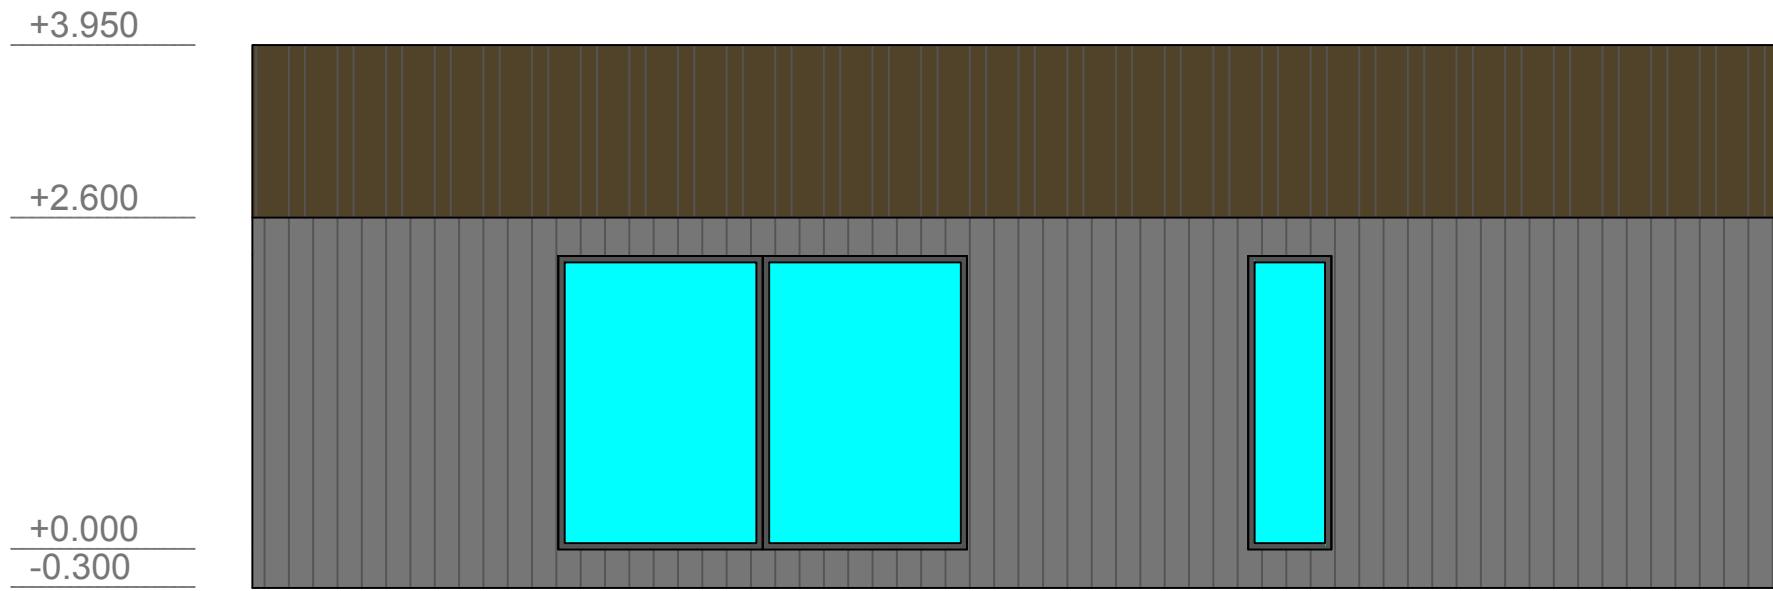

Telpu eksplikācija

N.p. k.	Istabas nosaukums	Platība
1. Stāva eksplikācija		
1	Guļamistaba	9.1 m ²
2	Vannasistaba	4.3 m ²
3	Viesistaba	25.8 m ²
Lietderīgā telpu platība		39.2 m ²
Kopējā apbūves platība		48.0 m ²

FASĀDE ASĪS B-A

FASĀDE ASĪS 2-1

FASĀDE ASĪS A-B

FASĀDE ASĪS 1-2