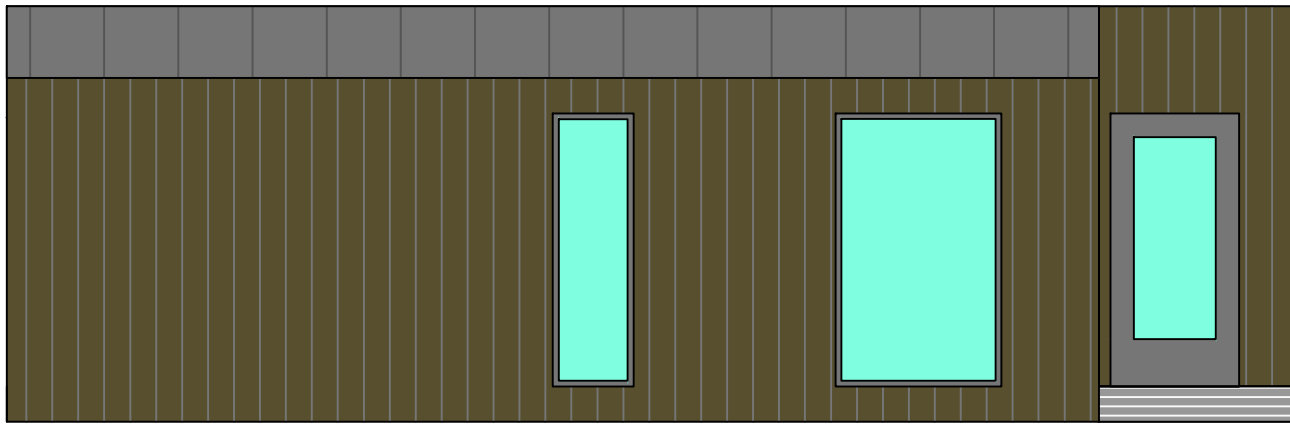

Telpu eksplikācija

N.p. k.	Istabas nosaukums	Platība
1. Stāva eksplikācija		
1	Guļamistaba	9.9 m ²
2	Vannasistaba	4.3 m ²
3	Guļamistaba	9.0 m ²
4	Viesistaba	26.2 m ²
Ārtelpa		
5	Ieejas terase	5.7 m ²
6	Galvenā terase	10.5 m ²
Lietderīgā telpu platība		49.4 m²
Kopējā ārtelpu platība		16.2 m²
Kopējā apbūves platība		76.18 m²

+3.254
+2.641
+2.338

+0.000
-0.300

+3.254
+2.860
+2.641
+2.338

+0.000
-0.300

+3.254
+2.641
+1.643
+1.050

+0.000
-0.300

+3.254
+2.641

+0.000
-0.300